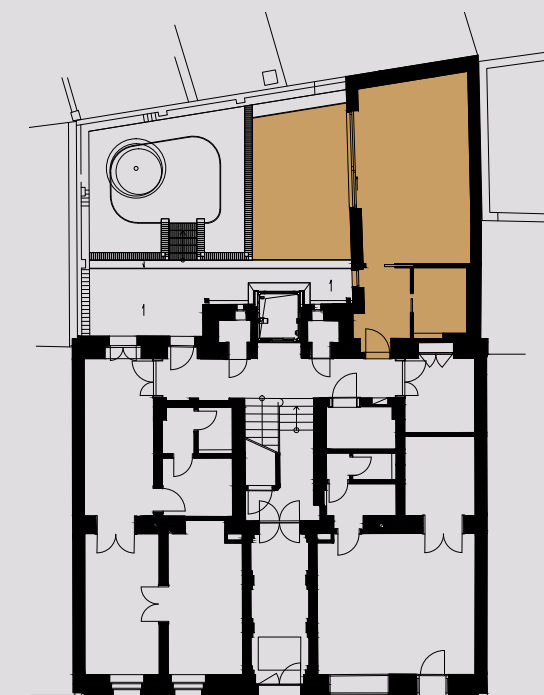

ATELIÉR 003 | PŘÍZEMÍ | 1+kk | 39,26 m²

DOPORUČUJEME

„Ateliér s pěknou terasou a velkým francouzským oknem, umístěný do klidného vnitrobloku.“

FRANCOUZSKÁ
— RENTAL APARTMENTS —

01	předsíň	5,07 m ²
02	ateliér	28,40 m ²
03	koupelna	5,79 m ²
UŽITNÁ PLOCHA		39,26 m²
04	terasa	22,89 m ²