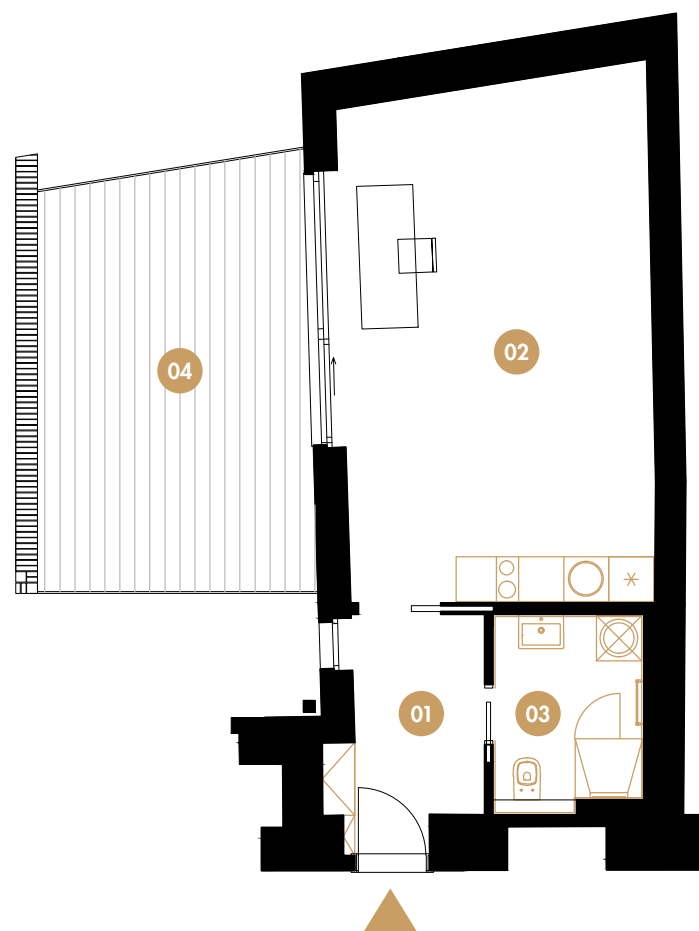

ATELIÉR 003 | PŘÍZEMÍ | 1+kk | 39,26 m²

DOPORUČUJEME

„Ateliér s pěknou terasou a velkým francouzským oknem, umístěný do klidného vnitrobloku.“

FRANCOUZSKÁ
— RENTAL APARTMENTS —

01	předsíň	5,07 m ²
02	ateliér	28,40 m ²
03	koupelna	5,79 m ²
UŽITNÁ PLOCHA		39,26 m²
04	terasa	22,89 m ²