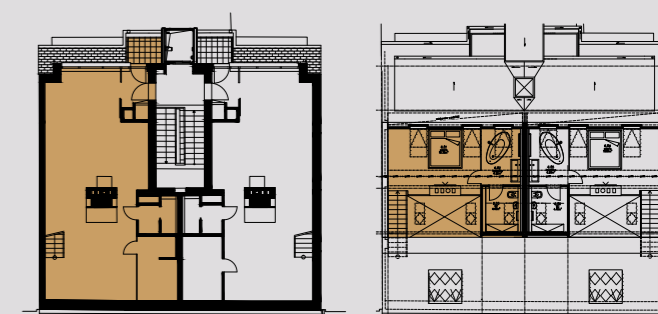

**BYT 401** | 4.+5.NP | 2+kk | 100,68 m<sup>2</sup>

**FRANCOUZSKÁ**  
— RENTAL APARTMENTS —

### DOPORUČUJEME

„Výjimečný mezonetový byt s krbem, saunou a vanou přímo u vaší postele. Druhá koupelna může zůstat částečně propojena s vaší ložnicí.“

4.NP

5.NP

01	předsíň	3,26 m <sup>2</sup>
02	obývací pokoj s kuchyňským koutem	59,51 m <sup>2</sup>
03	umývárna	1,72 m <sup>2</sup>
04	WC	1,84 m <sup>2</sup>
05	sprcha	2,48 m <sup>2</sup>
06	sauna	4,87 m <sup>2</sup>
07	galerie	16,38 m <sup>2</sup>
08	koupelna	6,22 m <sup>2</sup>
09	WC	4,40 m <sup>2</sup>
<b>UŽITNÁ PLOCHA</b>		<b>100,68 m<sup>2</sup></b>
10	balkon	2,63 m <sup>2</sup>

Plochy jednotlivých místností a balkonů/teras jsou pouze orientační, návrh vybavení bytové jednotky se může změnit.