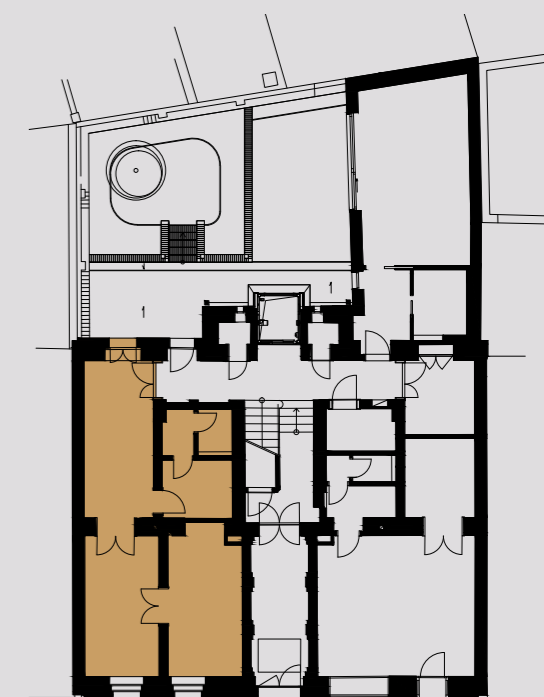

# OFFICE 001 | ground floor | 55,86 m<sup>2</sup>

**FRANCOUZSKÁ**  
— RENTAL APARTMENTS —

01	office	15,48 m <sup>2</sup>
02	office	14,88 m <sup>2</sup>
03	office	15,38 m <sup>2</sup>
04	facility	5,82 m <sup>2</sup>
05	lavatory	2,04 m <sup>2</sup>
06	WC	2,26 m <sup>2</sup>
<b>TOTAL USABLE AREA</b>		<b>55,86 m<sup>2</sup></b>