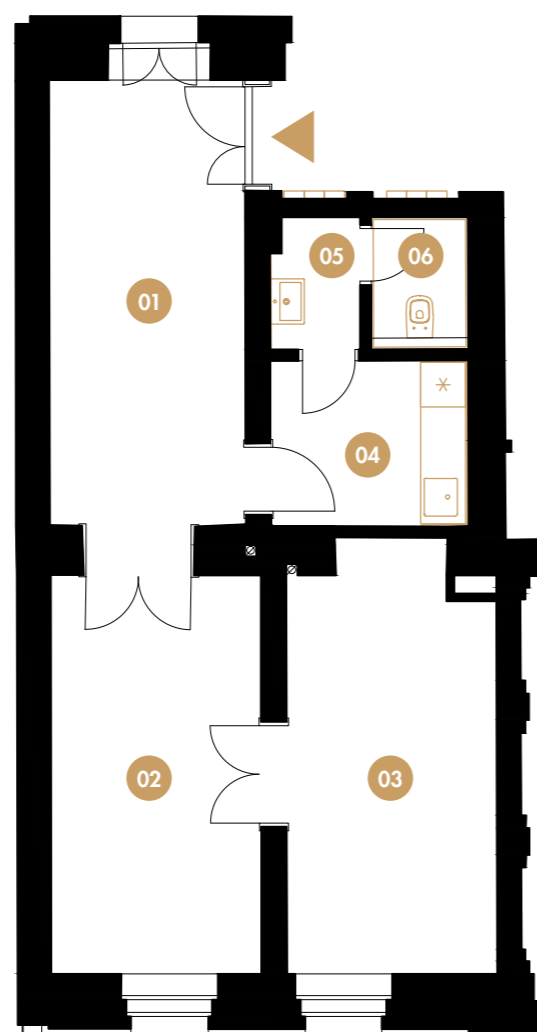

# OFFICE 001 | ground floor | 55,86 m<sup>2</sup>

**FRANCOUZSKÁ**  
— RENTAL APARTMENTS —

01	office	15,48 m <sup>2</sup>
02	office	14,88 m <sup>2</sup>
03	office	15,38 m <sup>2</sup>
04	facility	5,82 m <sup>2</sup>
05	lavatory	2,04 m <sup>2</sup>
06	WC	2,26 m <sup>2</sup>
<b>TOTAL USABLE AREA</b>		<b>55,86 m<sup>2</sup></b>